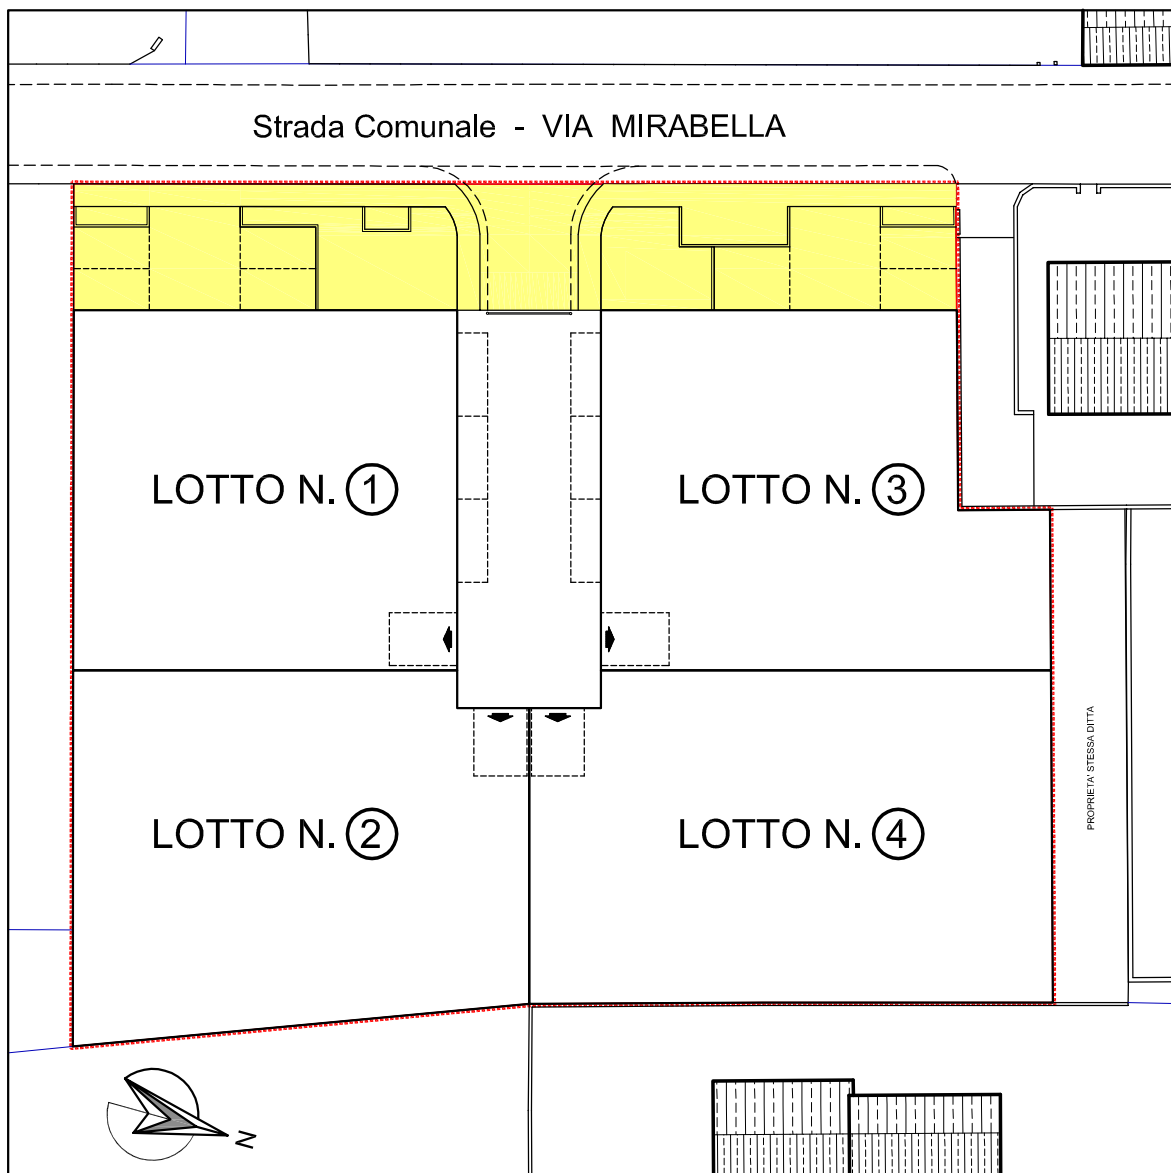

COMUNE DI BREGANZE

Piano di Lottizzazione "SUA 60" - Via Mirabella

PLANIMETRIA AREE DA CEDERE AL COMUNE
scala 1/500

AREE DA CEDERE AL COMUNE - mq. 487,62