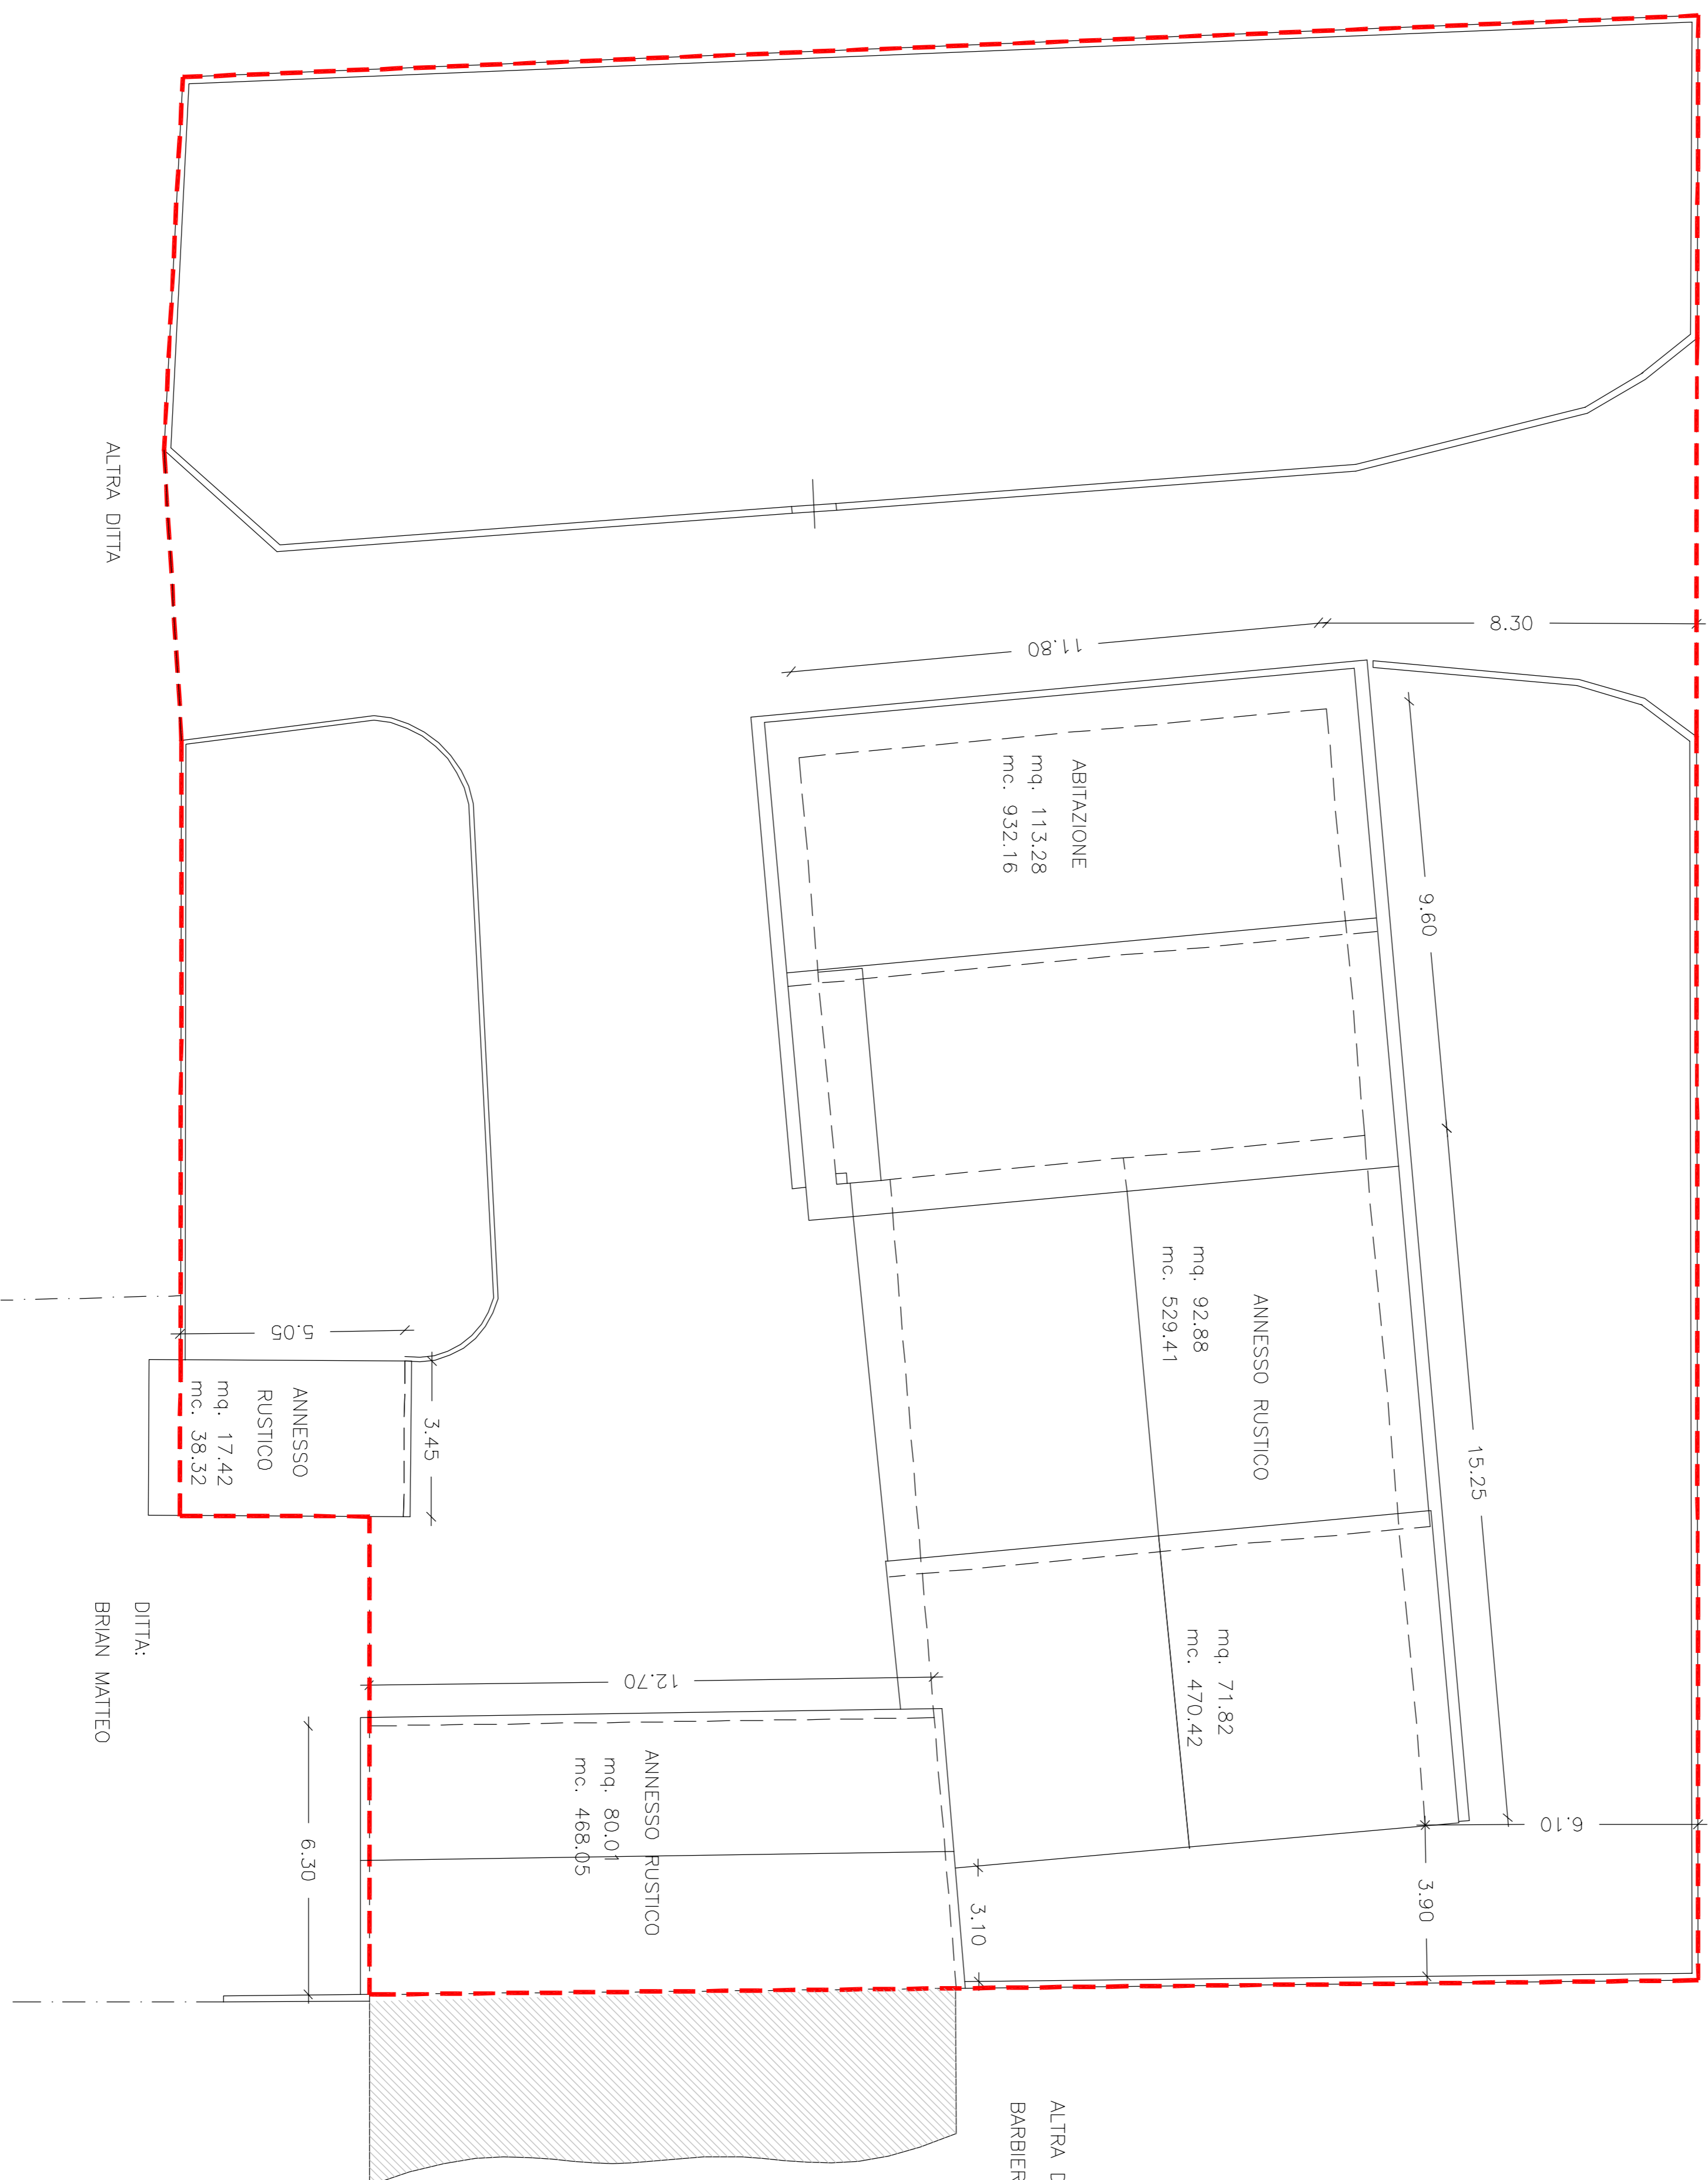

1.00 6.20 0.80 1.30

STRADA COMUNALE DELLA RONCAGGIA

ALTRA DITTA:  
VIERO ELISEO

ALTRA DITTA

ALTRA DITTA:  
BARBIERO ANGELO

DITTA:  
BRIAN MATTEO

PROVINCIA DI VICENZA  
COMUNE DI BREGANZE

P.R.I.Pr.

TAV.  
**03**

ELAB.  
PLANIMETRIA CON DATI METRICI STATO INIZIALE  
APPROVAZIONE Dello CC 26 del 03/04/98

SCALA  
1:100

PIANO DI RECUPERO DI INIZIATIVA PRIVATA (P.R.I.Pr.)

**" BRIAN "**

referimento alla delibera C.C. n° 26 del 03/04/1998